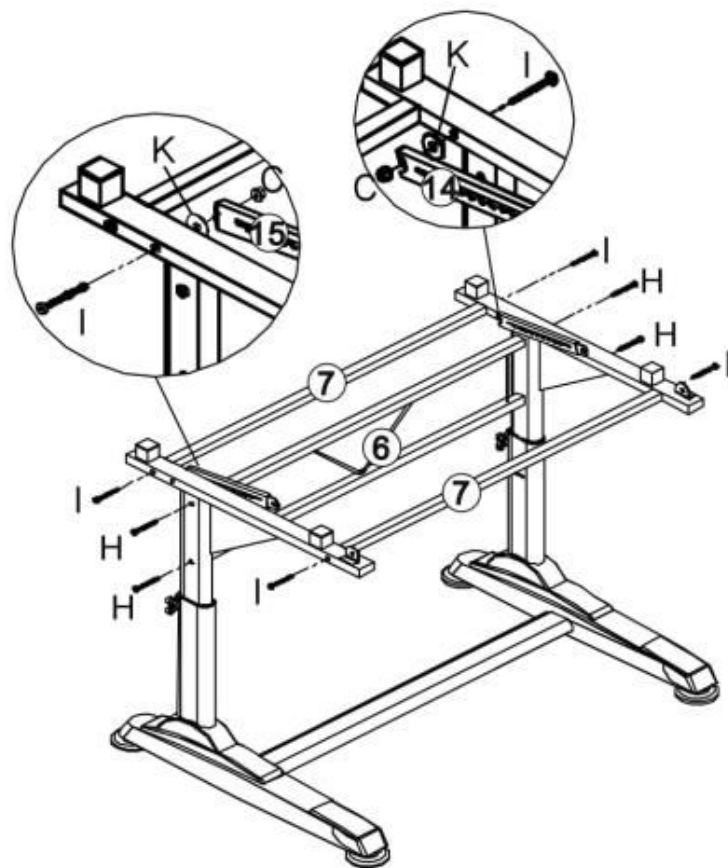

04

05

HALMAR Sp. z o.o.

ul. Centralnego Okręgu Przemysłowego 2, 37-450 Stalowa Wola, POLSKA / POLAND
tel. +48 15 843 28 10, fax: +48 15 842 19 57, e-mail: office@halmar.com.pl