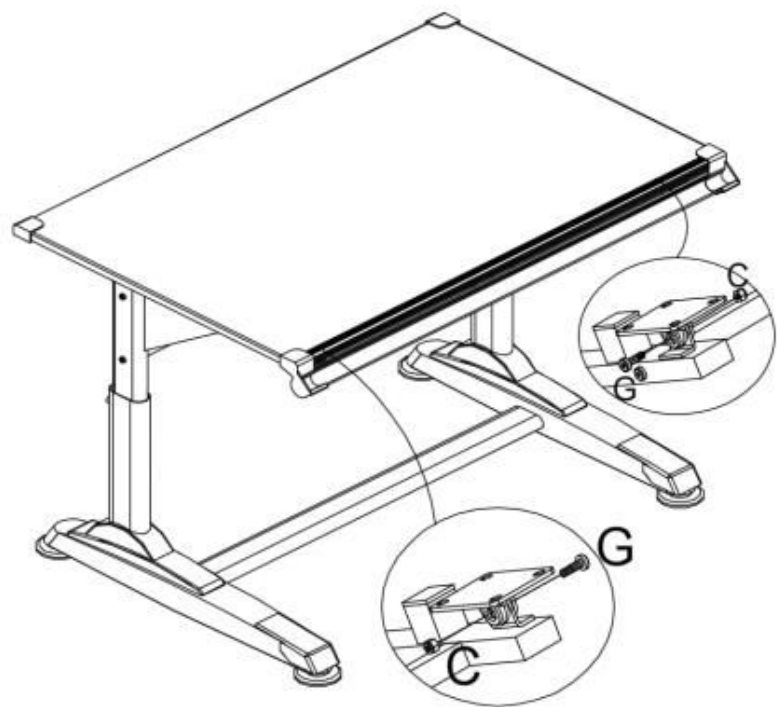

COLLORIDO

06

07