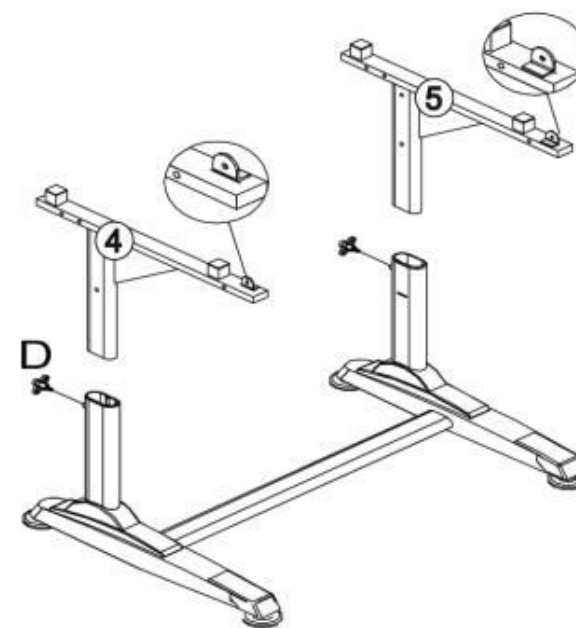

HALMAR Sp. z o.o.

ul. Centralnego Okręgu Przemysłowego 2, 37-450 Stalowa Wola, POLSKA / POLAND
tel. +48 15 843 28 10, fax: +48 15 842 19 57, e-mail: office@halmar.com.pl