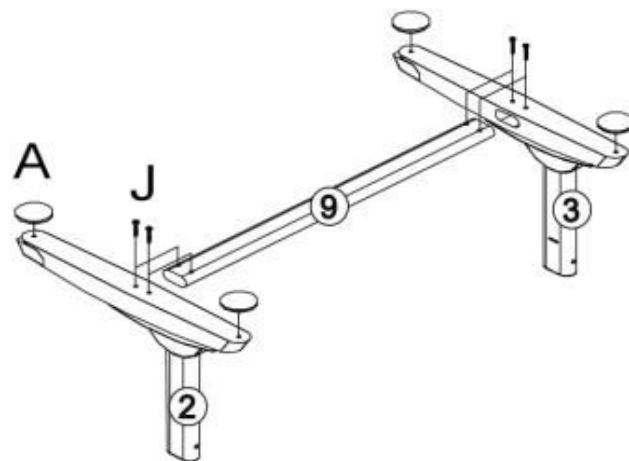

COLLORIDO

A	S	M8	04
B	T		02
C	U	M6	04
D	V	M8	02
E	W	M4×12mm	10
F	X	M6×12mm	10
G	Y	M6×20mm	02
H	Z	M6×50mm	04
I	Z1	M6×55mm	06
J	Z2	M6×40mm	04
K	Z3	M6	02
L	Z4	M8X15	02
M	Z5	M8	02
N	Z6	M8	02
		M8	
		M6	

01

02

03

HALMAR Sp. z o.o.

ul. Centralnego Okręgu Przemysłowego 2, 37-450 Stalowa Wola, POLSKA / POLAND
tel. +48 15 843 28 10, fax: +48 15 842 19 57, e-mail: office@halmar.com.pl