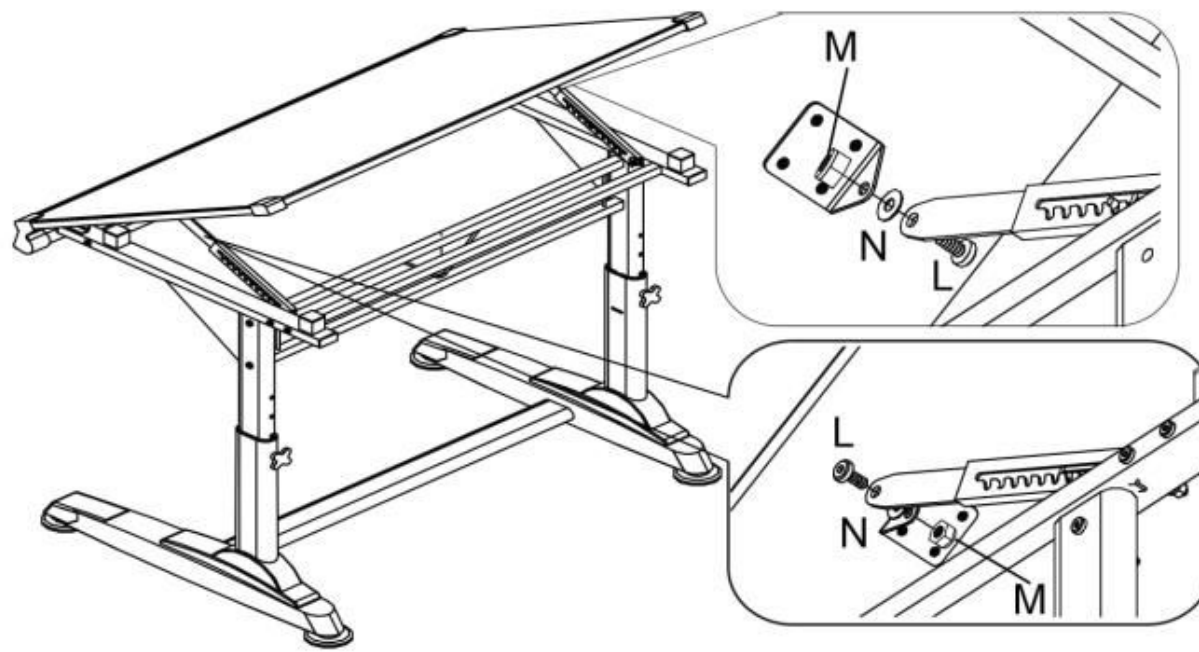

HALMAR Sp. z o.o.

ul. Centralnego Okręgu Przemysłowego 2, 37-450 Stalowa Wola, POLSKA / POLAND
tel. +48 15 843 28 10, fax: +48 15 842 19 57, e-mail: office@halmar.com.pl