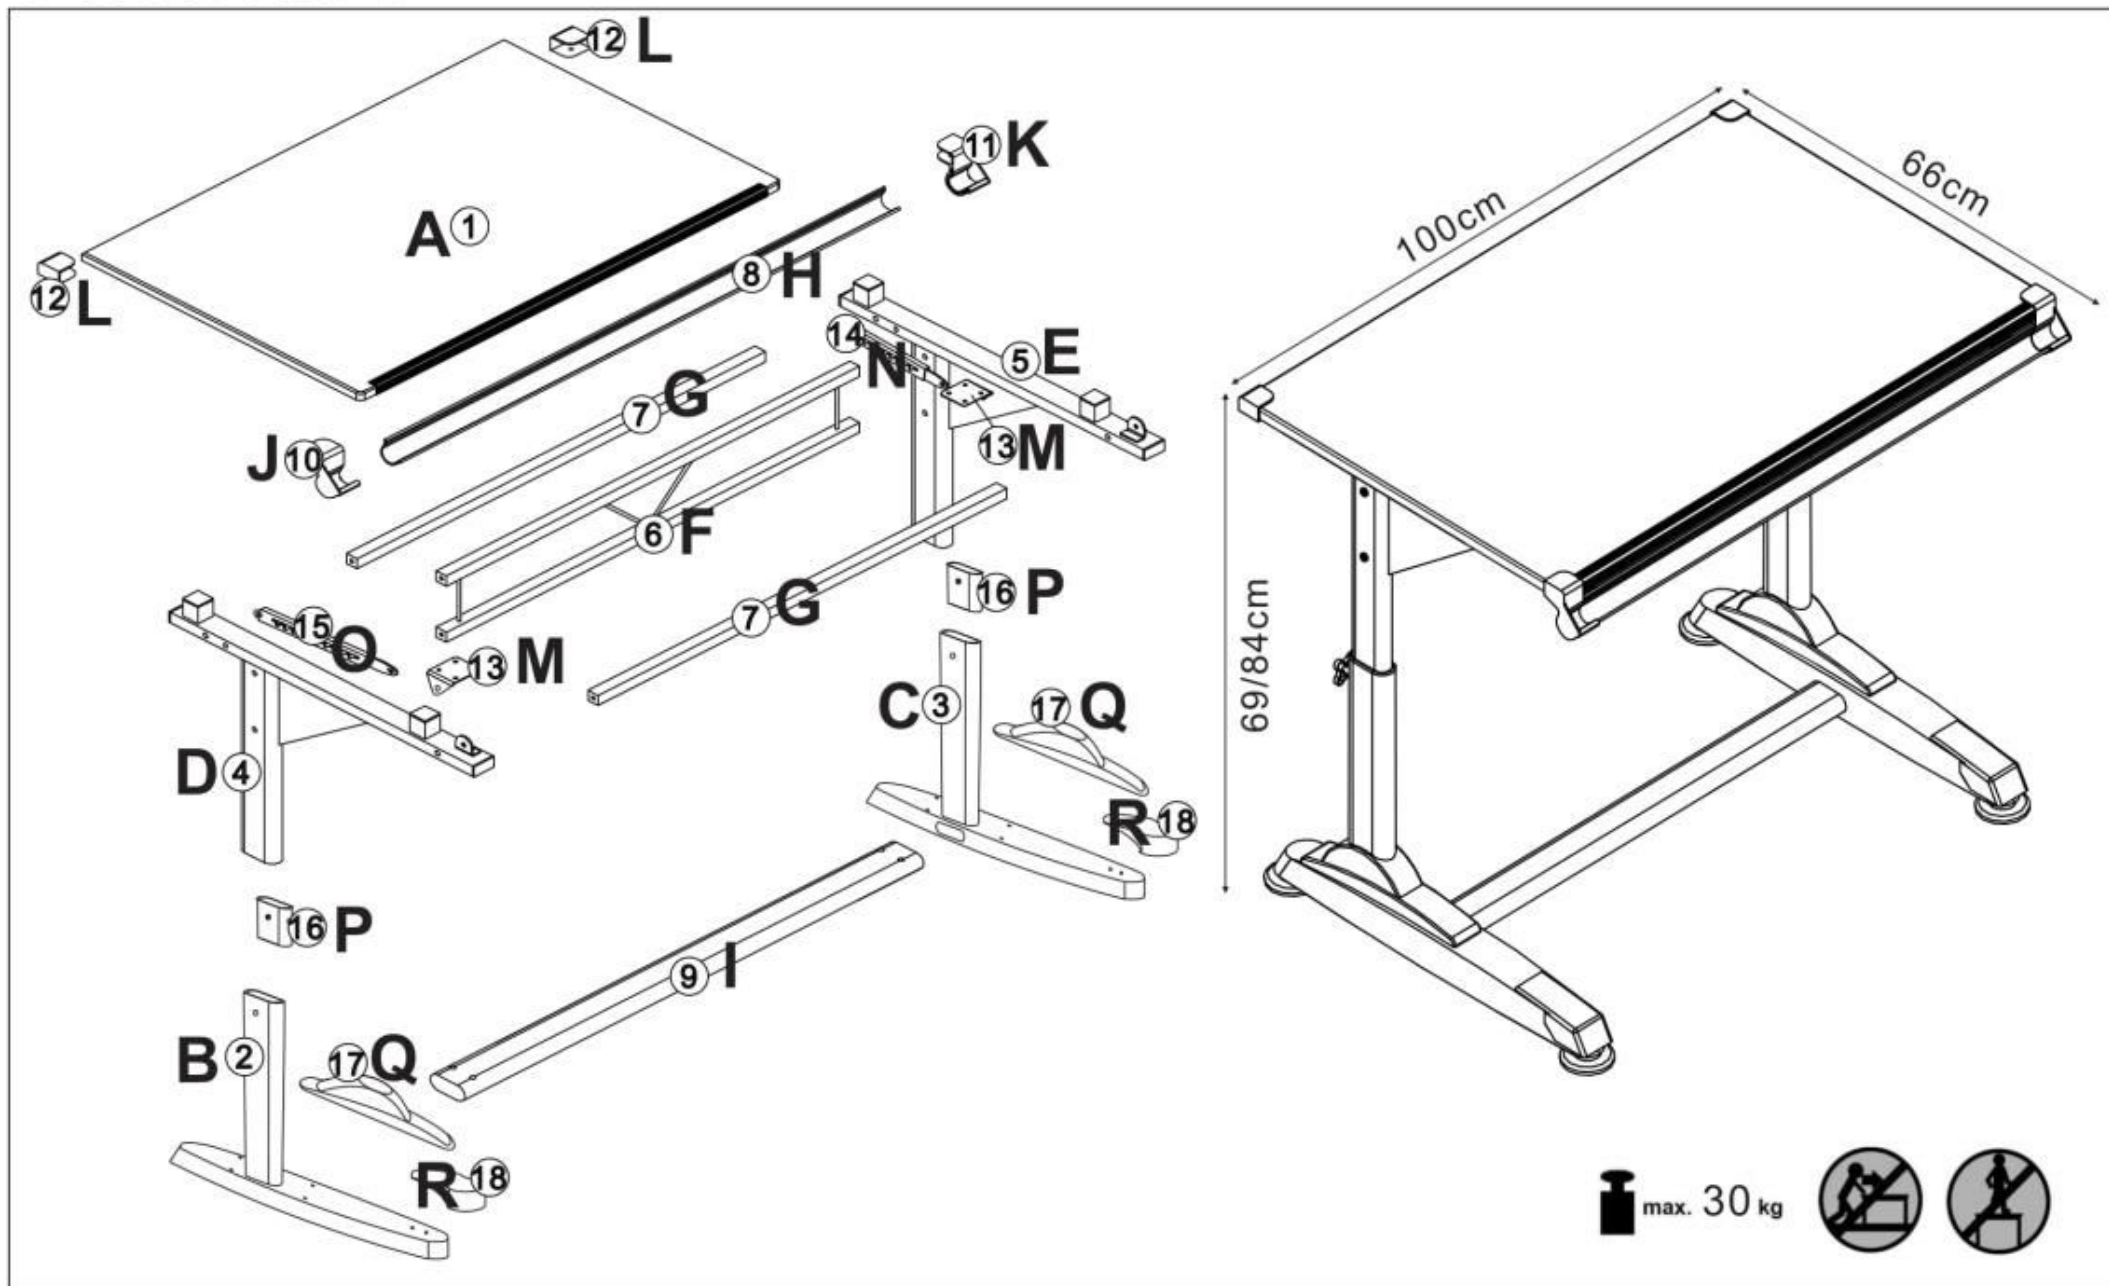

COLLORIDO

HALMAR Sp. z o.o.

ul. Centralnego Okręgu Przemysłowego 2, 37-450 Stalowa Wola, POLSKA / POLAND

tel. +48 15 843 28 10, fax: +48 15 842 19 57, e-mail: office@halmar.com.pl

COLLORIDO

A	S	 M8	04
B	T		02
C	U	 M6	04
D	V	 M8	02
E	W	 M4×12mm	10
F	X	 M6×12mm	10
G	Y	 M6×20mm	02
H	Z	 M6×50mm	04
I	Z1	 M6×55mm	06
J	Z2	 M6×40mm	04
K	Z3	 M6	02
L	Z4	 M8X15	02
M	Z5	 M8	02
N	Z6	 M8	02
		 M8	
		 M6	
			