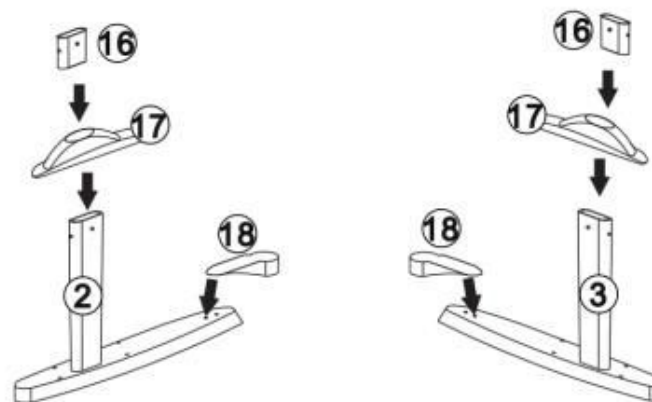

COLLORIDO

A	S	M8	04
B	T		02
C	U	M6	04
D	V	M8	02
E	W	M4×12mm	10
F	X	M6×12mm	10
G	Y	M6×20mm	02
H	Z	M6×50mm	04
I	Z1	M6×55mm	06
J	Z2	M6×40mm	04
K	Z3	M6	02
L	Z4	M8X15	02
M	Z5	M8	02
N	Z6	M8	02
		M8	
		M6	

01