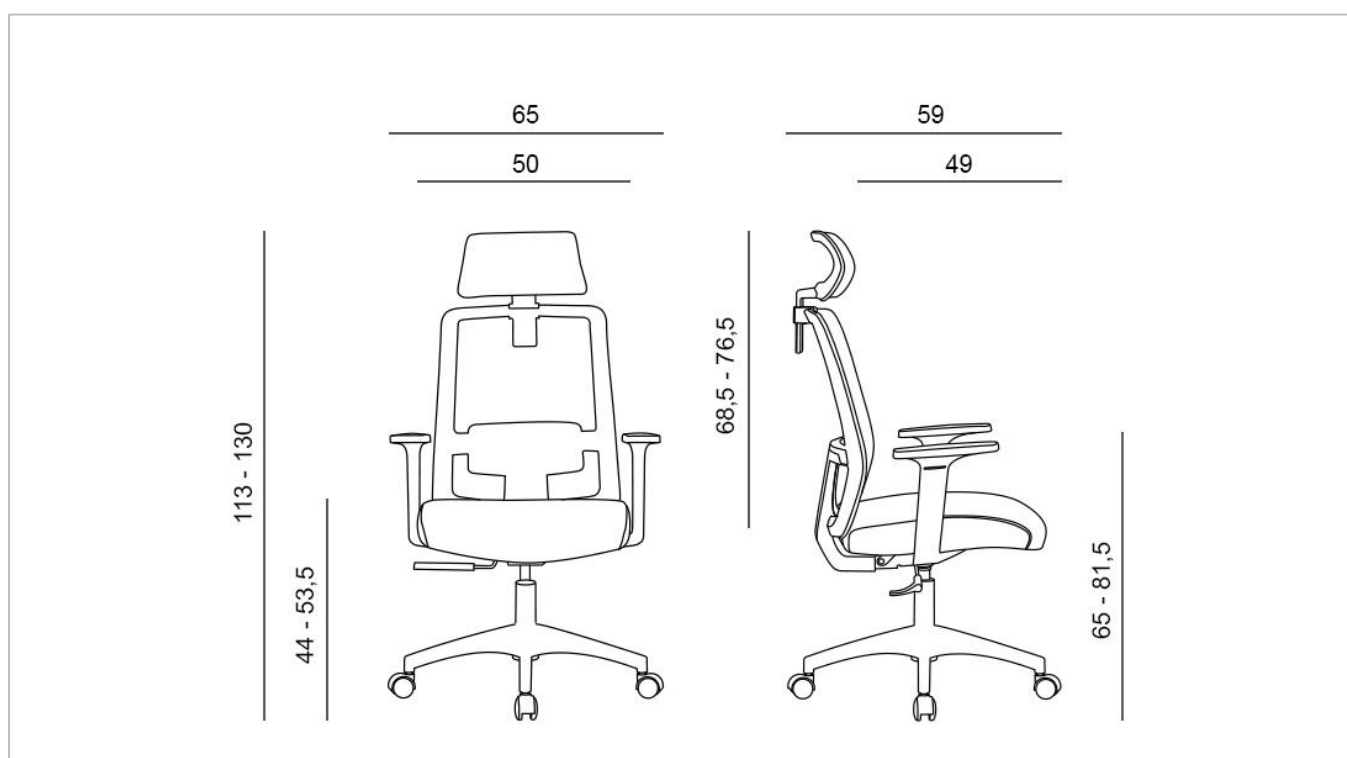

PRODUKTOVÝ LIST / PRODUCT DATA SHEET

DELFO

Popis produktu / Product description

- kancelářská židle se sítí na opěráku a podhlavníku
 - synchronní mechanismus s možností plynulé proměny úhlu sedáku a opěráku, možnost aretace ve 2 pozicích, automatické nastavení tuhosti mechanismu podle tělesné hmotnosti uživatele
 - výškově nastavitelný podhlavník
 - výškově nastavitelná bederní opora
 - 2D výškově nastavitelné područky s měkkou dotykovou plochou posuvnou podélně
 - kolečka s gumovou obručí pro všechny typy podlah
 - barva síťoviny a potahu: černá
 - nosnost: 120 kg
 - záruka: 24 měsíců
-
- office chair with backrest and headrest in mesh, and fabric upholstered seat.
 - synchronous mechanism with smooth changing of the seat, backrest angles, 2 locking positions, automatic resistance adjustment according to the user's body weight
 - height adjustable headrest
 - height adjustable lumbar support
 - 2D height- and depth- adjustable armrests with a soft touch surface
 - wheels with rubber rims for all types of floors
 - mesh and fabric color: black
 - load capacity: 120 kg
 - 24-month warranty