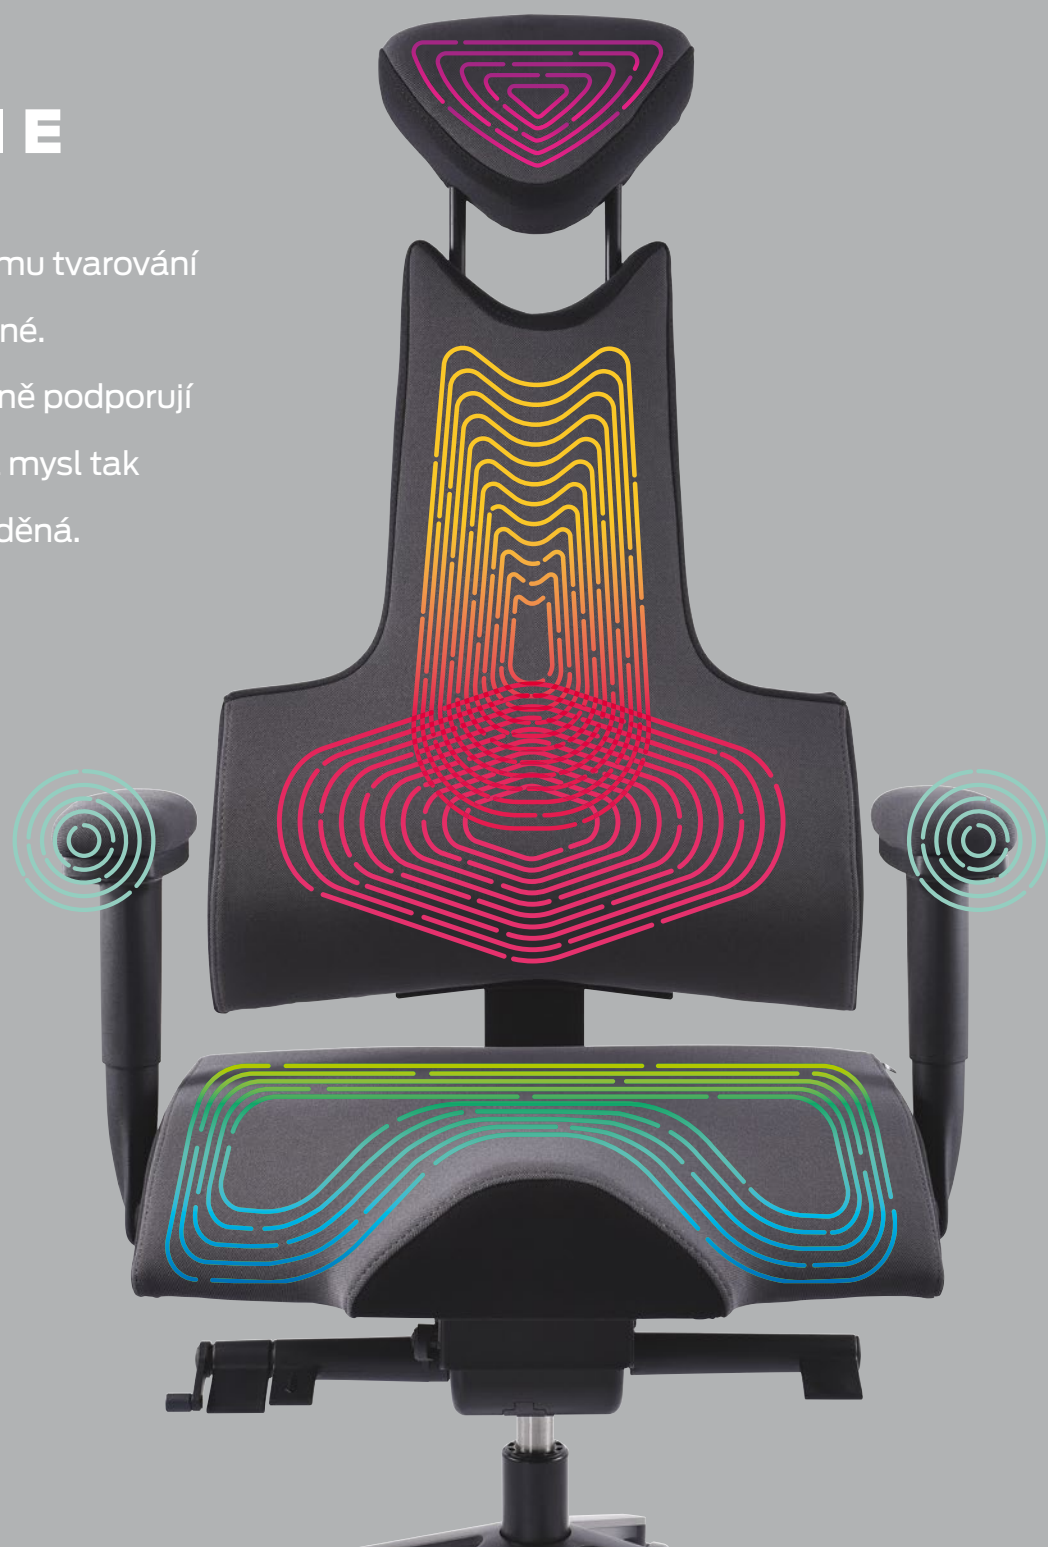

## OSOBNÍ TERAPEUT

Správné sezení u dětí podporuje optimální vývoj páteře a zabrání vadám držení těla.

Bolestmi zad trpí v průběhu svého života až 80% dospělé populace. Ergonomické sezení výrazně ovlivňuje efektivitu práce. Židle THERAPIA aktivně podporuje správnou polohu těla jako váš osobní terapeut. Díky svým vlastnostem totiž nedovolí sedět v nesprávné pozici a dopřává skvělý uživatelský komfort.

**Můžete se plně soustředit na svou práci a sedět dlouho bez bolesti.**

## RELAXUJTE PŘI PRÁCI

Unikátní tvar **hlavové podpěrky** umožňuje skvělou relaxaci pomocí odlehčení krční páteře. Když si pak opřete hlavu plnou starostí na příjemnou podpěrku, budete překvapeni okamžitým účinkem.