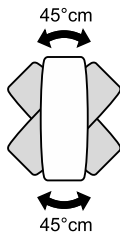

Rim

NÁVOD K POUŽITÍ
BEDIENUNGSANLEITUNG
OPERATING INSTRUCTIONS
MODE D'EMPLOI
INSTRUKCJA UŻYTKOWANIA
HASZNÁLATI ÚTMUTATÓ

FUTURA FU 3121

ST4

STOP!
STOP!

086 3F

088 3F

Rim